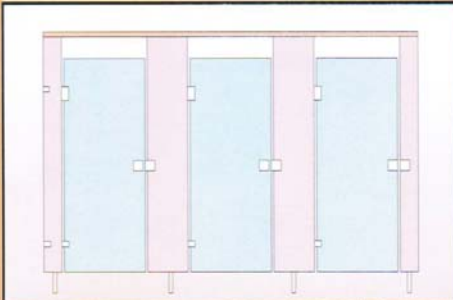

ลักษณะการติดตั้ง

การติดตั้ง ทางบริษัท จะติดตั้ง ภายหลังจากที่ผนังและพื้นห้องน้ำ ได้ปูกระเบื้องเสร็จเรียบร้อยแล้ว