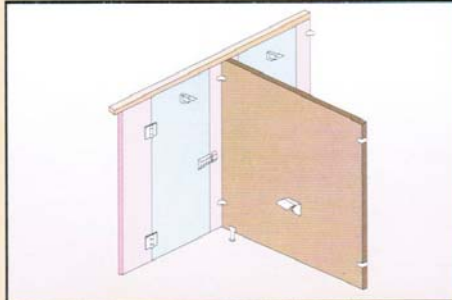

ลักษณะการติดตั้ง

การติดตั้ง ทางบริษัท จะติดตั้ง ภายหลังจากที่ผนังและพื้นห้องน้ำ ได้ปูกระเบื้องเสร็จเรียบร้อยแล้ว