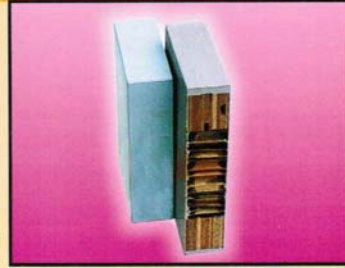

**พนักั้นห้องน้ำสำเร็จรูป**  
**DECCON TOILET PARTITION**

พนักั้นห้องน้ำรูปแบบใหม่ นิยมใช้กันทั่วโลก  
สวย สะอาด ทันสมัย ปลอดภัย แข็งแรง

## วัสดุ แผ่นผนังมีให้เลือก 2 ชนิด

1. **แผ่นไฟเบอร์กลาส** ผลิตจากไฟเบอร์กลาสชั้นดี ประกอบด้วยโครงไม้อัดกันน้ำ เสริมด้วยรังผึ้งเคลือบเรซิน ปิดผิวด้วยแผ่นไฟเบอร์กลาสเป็นเนื้อเดียวกัน

2. **แผ่นปาร์ติเกิล** ชนิดกันน้ำ V313 ความหนา 28 ม.ม. ปิดทับ ด้วยแผ่นเมลามีนหนา 0.3 ม.ม. ทั้ง 2 ด้าน ในระบบ Shot Cycle ตามมาตรฐาน ISO ผิวกันน้ำได้ 100% ปิดขอบด้วยโพลีเอสเตอร์เรซินเทหล่อ